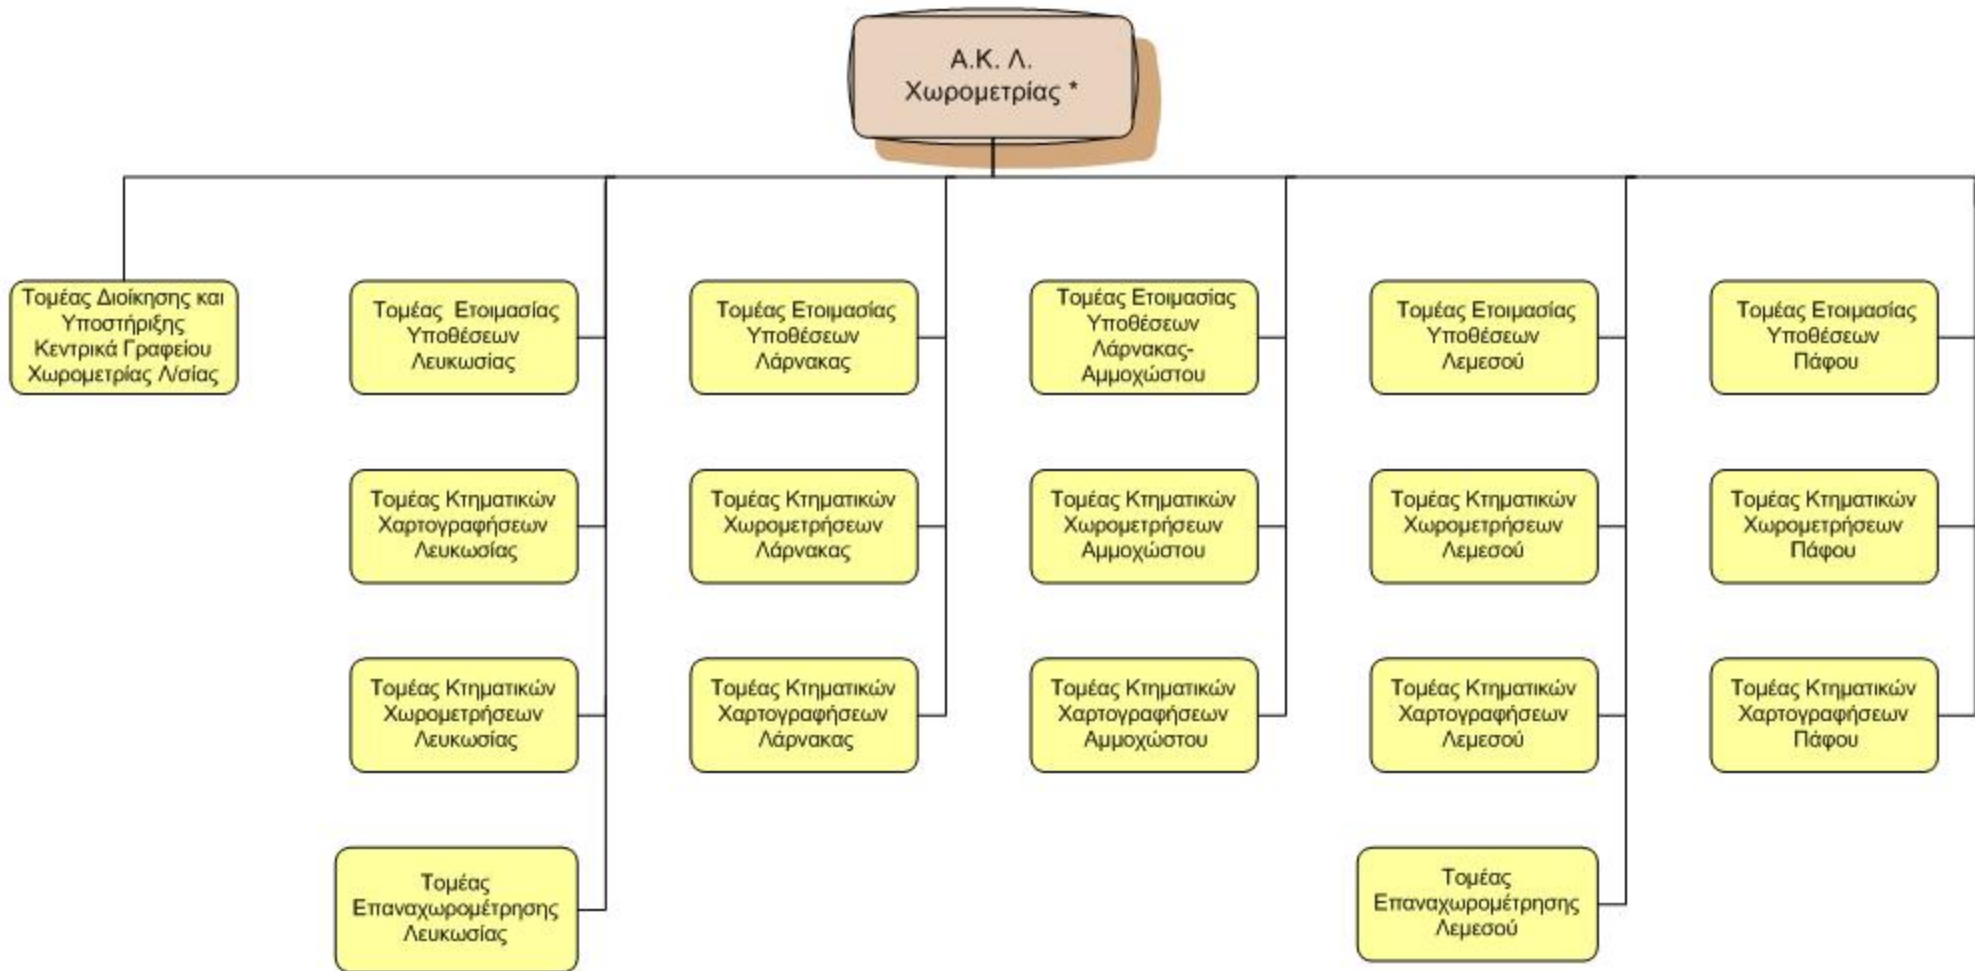

# Οργανόγραμμα Κλάδου Χωρομετρίας

\* Η διοίκηση του προσωπικού των Τομέων Κτηματικής Χωρομετρίας και Κτηματικής Χαρτογραφίας, στις επαρχίες, είναι υπό την ευθύνη των Επαρχιακών Κτηματολογικών Λειτουργιών