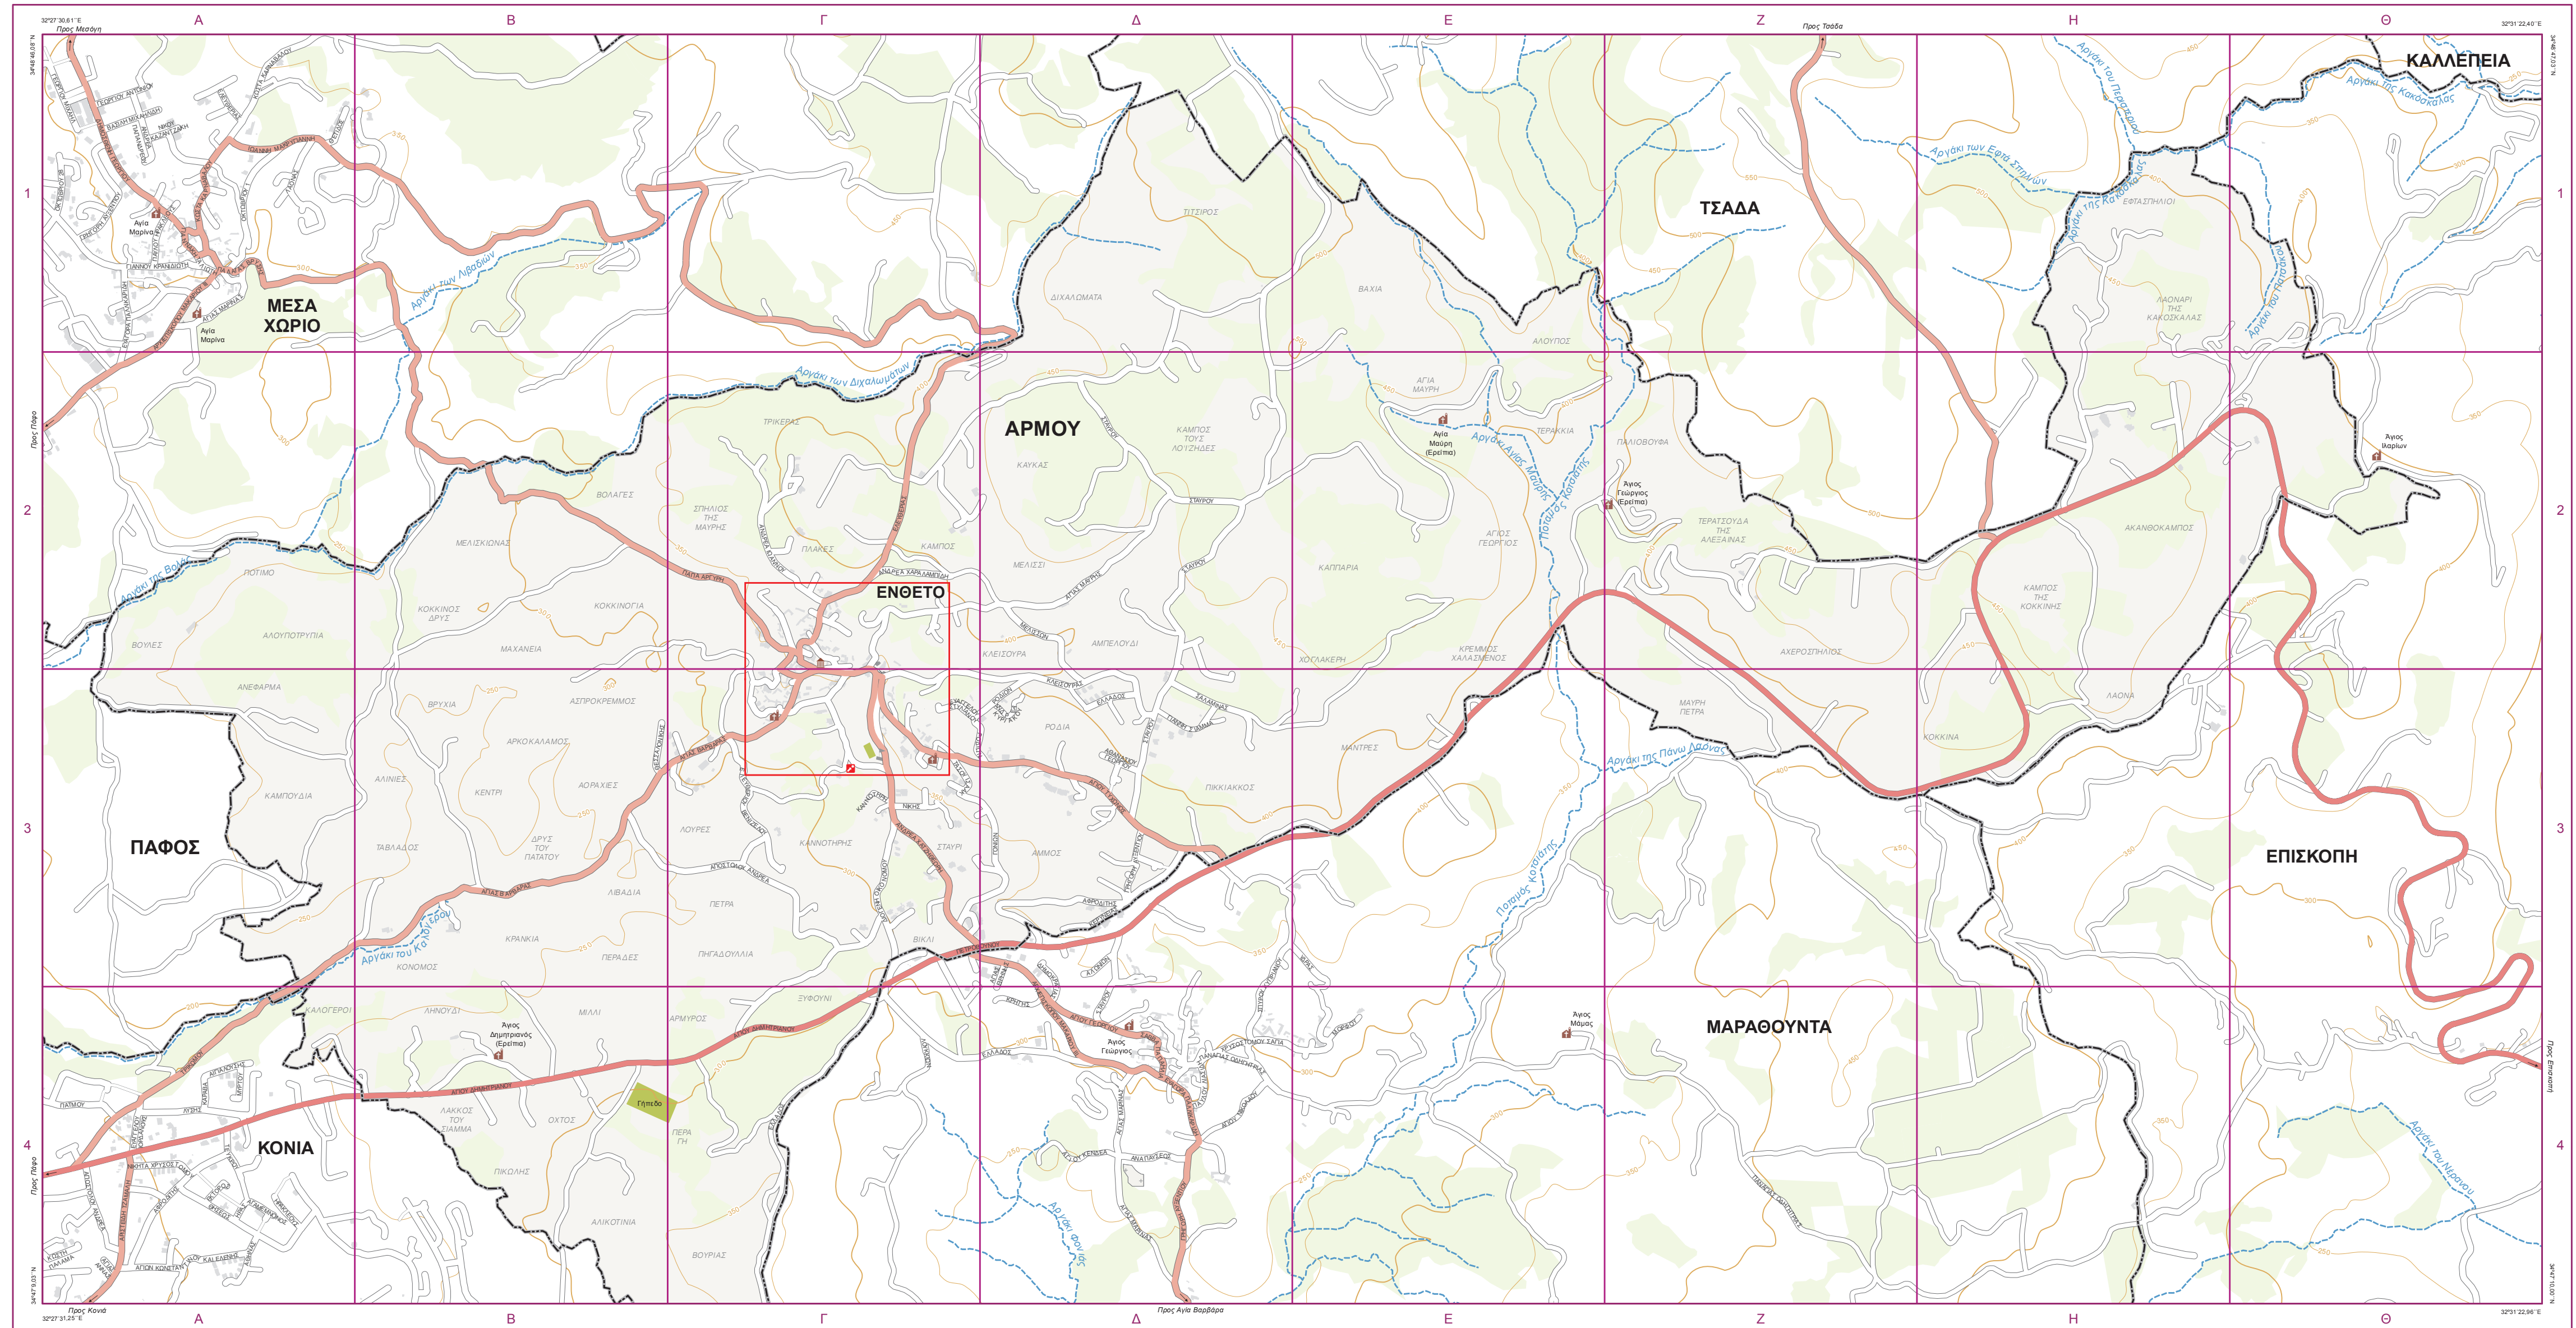

ΔΙΑΓΡΑΜΜΑ ΘΕΣΗΣ ΧΑΡΤΗ

ΥΠΟΜΝΗΜΑ

ΟΡΙΑ	ΚΤΗΡΙΑ
Διοικητικό Όριο	Κύρια Κτήρια
	Κτήρια
ΔΡΟΜΟΙ	ΔΙΑΦΟΡΑ
Κύριος Δρόμος	ΑΡΜΟΥ Δήμος / Κοινότητα
Δευτερεύων Δρόμος	Τοπωνύμιο
Δρόμος	Πλατεία
Χωματοδρόμος	Κοιμητήριο
ΥΔΡΟΓΡΑΦΙΚΑ	Εκκλησία
Εποχιακός Ποταμός/Αργάκι	Σχολείο
	Μουσείο
ΒΛΑΣΤΗΣΗ	Σημείο Ενδιαφέροντος
Καλλιέργειες / Βλάστηση	
ΜΟΡΦΟΛΟΓΙΑ ΕΔΑΦΟΥΣ	
Ισοϋψείς Καμπύλες (ισούπαση 50 μέτρα)	

ΕΝΘΕΤΟ

1:5.000

ΕΥΡΕΤΗΡΙΟ ΟΔΩΝ

Όνομασία	Αναφορά	Όνομασία	Αναφορά
ΑΓΙΑ ΒΑΡΒΑΡΑΣ	Δ3, Β3, Γ3	ΕΛΕΥΘΕΡΙΟΥ ΒΕΝΙΖΕΛΟΥ	Γ3
ΑΓΙΑ ΜΑΥΡΗΣ	Γ2, Δ2	ΕΛΛΑΔΟΣ	Δ3
ΑΓΙΟΥ ΔΗΜΗΤΡΙΟΥ	Β4, Γ4	ΕΥΑΓΓΕΛΟΥ ΣΤΥΛΙΑΝΟΥ	Γ3
ΑΓΙΟΥ ΤΥΧΩΝΟΣ	Γ3, Δ3	ΘΕΣΣΑΛΟΝΙΚΗΣ	Β3
ΑΘΑΝΑΣΙΟΥ ΓΕΩΡΓΙΟΥ	Δ3	ΚΑΝΝΟΤΗΡΗ	Γ3
ΑΝΔΡΕΑ ΙΩΑΝΝΟΥ	Γ2	ΚΕΡΥΝΕΙΑΣ	Δ3
ΑΝΔΡΕΑ ΚΥΡΙΑΚΟΥ	Δ3	ΚΛΕΙΣΟΥΡΑΣ	Γ3, Δ3
ΑΝΔΡΕΑ ΧΑΡΑΛΑΜΠΙΔΗ	Γ2	ΜΕΛΙΣΣΩΝ	Δ2, Δ3
ΑΝΔΡΕΑ ΧΑΤΖΗΘΕΩΡΗ	Γ3	ΝΙΚΗΣ	Γ3
ΑΠΟΣΤΟΛΟΥ ΑΝΔΡΕΑ	Β3, Γ3	ΠΑΠΑ ΑΡΓΥΡΗ	Γ2
ΑΦΡΩΔΙΤΗΣ	Δ3	ΠΕΤΡΟΥΒΟΥΝΟΥ	Γ3, Δ3
ΠΑΝΝΗ ΣΙΑΜΜΑ	Δ3	ΡΟΔΙΩΝ	Γ3, Δ3
ΓΟΝΙΩΝ	Γ3, Δ3	ΣΑΛΜΙΝΑΣ	Δ3
ΓΡΗΓΟΡΗ ΑΥΣΕΠΤΟΥ	Δ3	ΣΤΑΥΡΟΥ	Δ2, Δ3
ΔΙΟΓΕΝΗ ΟΙΚΟΝΟΜΟΥ	Γ3	ΤΑΣΟΥ ΙΣΑΚ	Γ3
ΕΛΕΥΘΕΡΙΑΣ	Γ2		

ΕΥΡΕΤΗΡΙΟ ΟΔΩΝ ΕΝΘΕΤΟΥ

Όνομασία	Όνομασία
ΑΓΙΑ ΒΑΡΒΑΡΑΣ	ΜΙΧΑΛΑΚΗ ΦΟΙΝΕΑ
ΑΓΙΑ ΜΑΥΡΗΣ	ΠΑΝΙΚΟΥ ΠΑΤΣΑΛΙΔΗ
ΑΓΙΟΥ ΤΥΧΩΝΟΣ	ΠΑΠΑ ΑΡΓΥΡΗ
ΑΝΔΡΕΑ ΑΡΜΕΥΤΗ	ΠΑΠΑ ΜΩΥΣΗ
ΑΝΔΡΕΑ ΙΩΑΝΝΟΥ	ΡΟΔΟΥ
ΑΝΔΡΕΑ ΧΑΡΑΛΑΜΠΟΥΣ	ΤΑΣΟΥ ΙΣΑΚ
ΑΝΔΡΕΑ ΧΑΤΖΗΘΕΩΡΗ	ΧΡΙΣΤΑΚΗ ΠΑΤΣΑΛΙΔΗ
ΑΡΧΙΕΠΙΣΚΟΠΟΥ ΜΑΚΑΡΙΟΥ Γ'	ΧΡΙΣΤΟΔΟΥΛΟΥ ΚΟΝΙΩΤΗ
ΠΑΝΝΗ ΣΟΦΟΚΛΗ	
ΕΛΕΥΘΕΡΙΟΥ ΒΕΝΙΖΕΛΟΥ	
ΕΥΑΓΓΕΛΟΥ ΣΤΥΛΙΑΝΟΥ	
ΘΕΟΦΑΝΗ ΚΑΝΝΕΤΗ	
ΚΑΤΟ ΛΙΩΝΙΩΝ	
ΚΛΕΙΣΟΥΡΑΣ	
ΚΥΡΙΑΚΟΥ ΜΑΥΡΟΥ	

Ετοιμάστηκε και εκδόθηκε από το Τμήμα Κτηματολογίου και Χωρομετρίας, Υπουργείο Εσωτερικών, Κύπρος 2015.